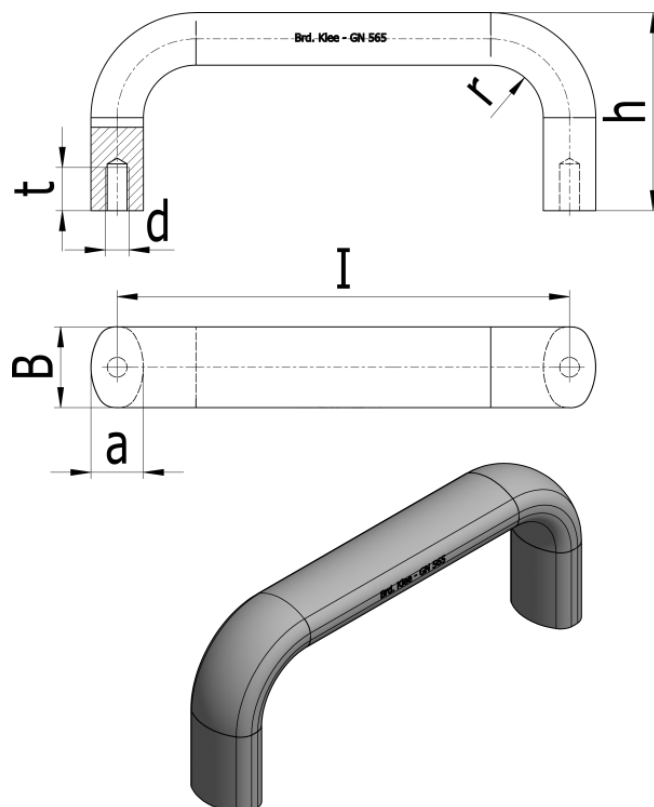

Varenummer: 2056520100SW

Beskrivelse: E+G Bøjlegreb GN 565-20-100-SW

Mål

a	= 13
b	= 20
d	= M6
h	= 49
l	= 100
r	= 13
t	= 10
Vægt i (g)	= 87